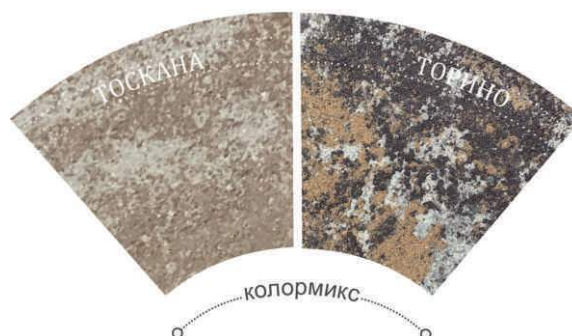

ВЪРНЕТЕ ЧАРА НА
СТАРАТА СЕЛСКА КЪЩА!

НАСТИЛКА БРАНДЕНБУРГ

ПРОДУКТОВИ ХАРАКТЕРИСТИКИ

Бранденбург перфектно се вписва в атмосферата на българското село. Вълнообразните ръбове на паветата са проектирани така, че да не натрапват ретро визия, а да създават усещане за баланс между миналото и настоящето. Разработихме колормикс нюанс специално за тази павета, за да кореспондират със стила на старите къщи в нашите села, като се вдъхновихме от материалите, които са се използвали за строежа им – камъкът и дървото за планинските, а за полските – пръстта и сламата. Преливащите земни нюанси ще ви пренасат в уютния и спокоен двор на старата селска къща.

- паветата са проектирани с 10% празни пространства на м², което допринася за оттичането на дъждовната вода директно в структурата.
- размерите на паветата позволяват многобройни варианти на полагане в различни алгоритми.
- препоръчително е светлите нюанси да се импрегнират

Формати

l/ w/ h	21/14/4см. 14/14/6см. 7/14/6см.
бр./м²	0,941
бр./палет	480
м²/палет	9,41
кг./палет	1240
фаска	без

Палитра

Натоварване