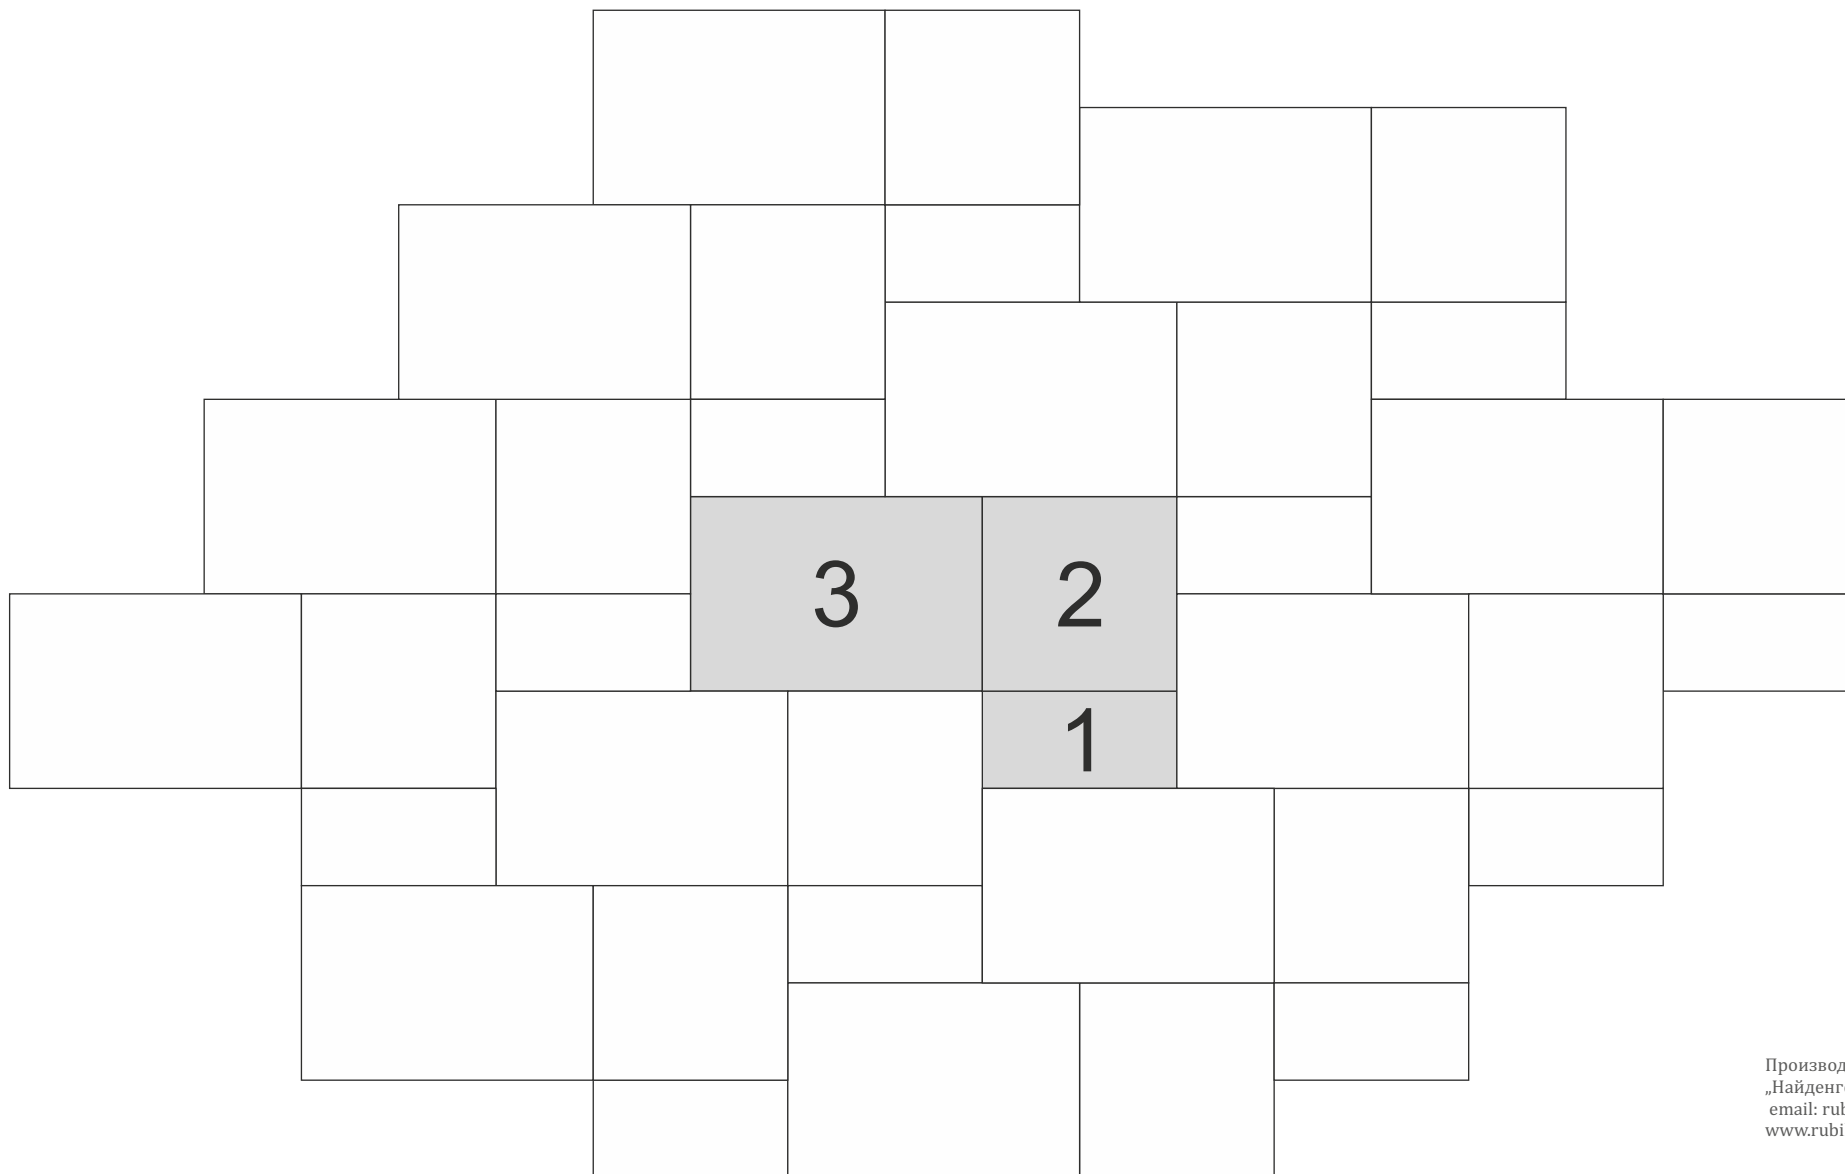

Полагане на настилка Бранденбург

1. 7/14 2. 14/14 3. 14/21

Производствена база: гр. Съединение,
„Найденгеровско шосе“ №6,
email: rubikonbeton@gmail.com;
www.rubikonbeton.com