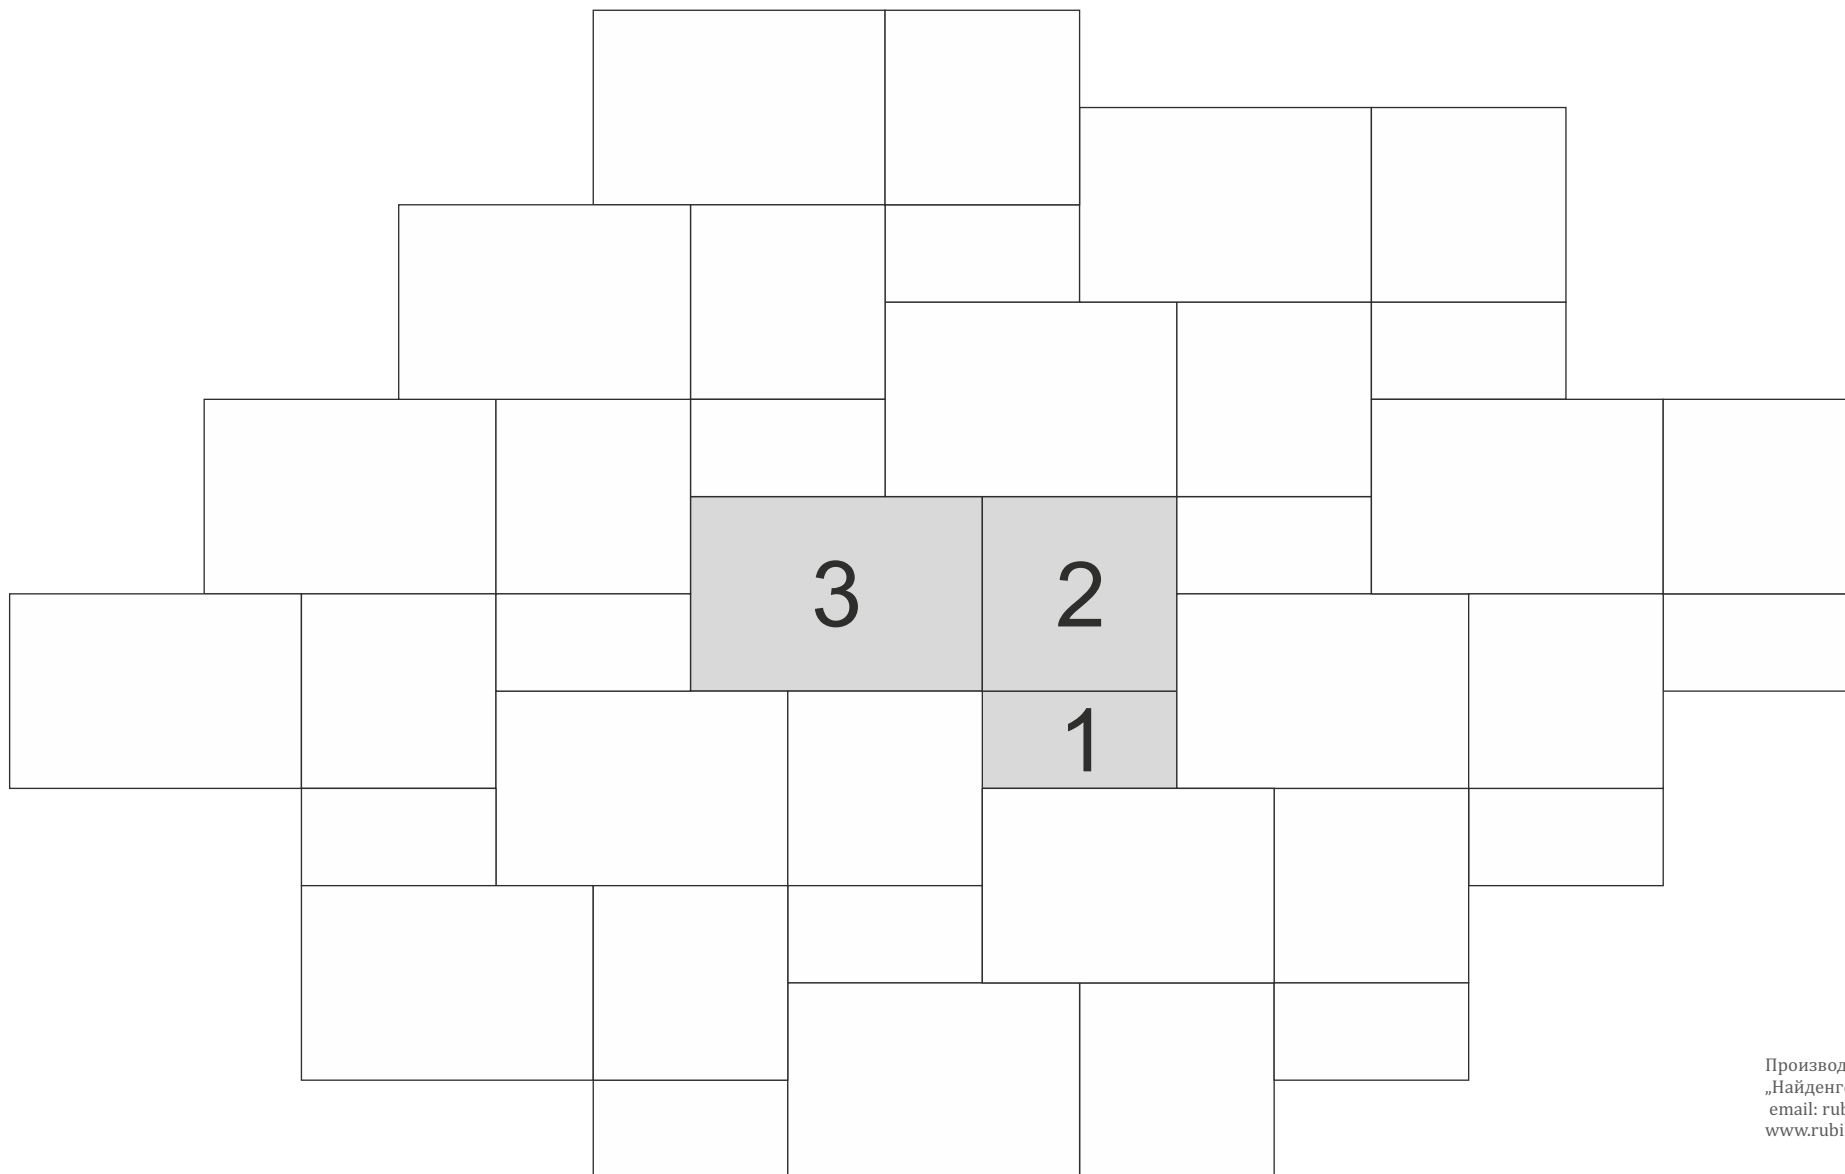

Полагане на настилка Бранденбург

1. 7/14 **2.** 14/14 **3.** 14/21

Производствена база: гр. Съединение,
„Найденгеровско шосе“№6,
email: rubikonbeton@gmail.com;
www.rubikonbeton.com

РУБИКОН  **БЕТОН**